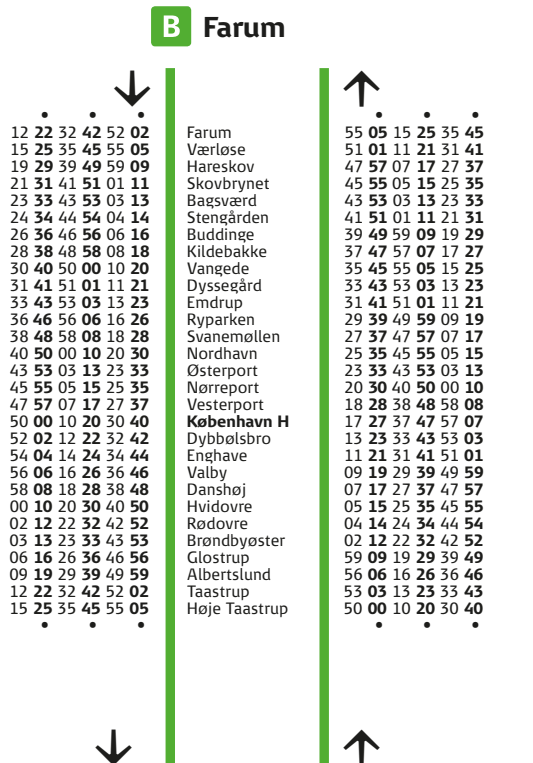

Mandag-fredag Monday-Friday

• Dagtimer Daytime

*Fredag kører sidste tog fra Farum til Høje Taastrup kl. 0.12