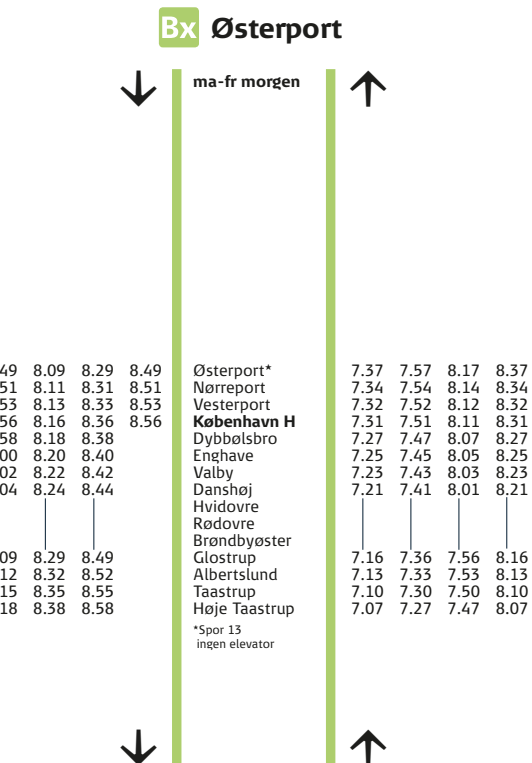

Mandag-fredag Monday-Friday

• Dagtimer Daytime

*Fredag kører sidste tog fra Farum til Høje Taastrup kl. 0.12

Mandag-fredag Monday-Friday

• Dagtimer Daytime

*Spor 13 ingen elevator

Mandag-fredag Monday-Friday

• Dagtimer Daytime

C Klampenborg

36	46	56	06	16	26	Klampenborg	49	59	09	19	29	39
38	48	58	08	18	28	Ordrup	46	56	06	16	26	36
40	50	00	10	20	30	Charlottenslund	44	54	04	14	24	34
44	54	04	14	24	34	Hellerup	41	51	01	11	21	31
46	56	06	16	26	36	Svanemøllen	39	49	59	09	19	29
48	58	08	18	28	38	Nordhavn	37	47	57	07	17	27
51	01	11	21	31	41	Østerport	35	45	55	05	15	25
53	03	13	23	33	43	Nørreport	32	42	52	02	12	22
55	05	15	25	35	45	Vesterport	30	40	50	00	10	20
58	08	18	28	38	48	København H	29	39	49	59	09	19
00	10	20	30	40	50	Dybbølsbro	25	35	45	55	05	15
02	12	22	32	42	52	Engshave	23	33	43	53	03	13
04	14	24	34	44	54	Valby	21	31	41	51	01	11
06	16	26	36	46	56	Langgade	20	30	40	50	00	10
08	18	28	38	48	58	Peter Bangs Vej	18	28	38	48	58	08
09	19	29	39	49	59	Flintholm	16	26	36	46	56	06
11	21	31	41	51	01	Vanløse	15	25	35	45	55	05
12	22	32	42	52	02	Jyllingevej	13	23	33	43	53	03
14	24	34	44	54	04	Islev	12	22	32	42	52	02
16	26	36	46	56	06	Husum	10	20	30	40	50	00
18	28	38	48	58	08	Herlev	08	18	28	38	48	58
21	31	41	51	01	11	Skovlunde	05	15	25	35	45	55
22	32	42	52	02	12	Malmparken	03	13	23	33	43	53
25	35	45	55	05	15	Ballerup	01	11	21	31	41	51
38	58	18				Måløv	08	28	48			
40	00	20				Kildedal	06	26	46			
42	02	22				Veksø	03	23	43			
46	06	26				Stenløse	00	20	40			
48	08	28				Egedal	58	18	38			
50	10	30				Ølstykke	56	16	36			
56	16	36				Frederikssund	50	10	30			

C Ballerup / Frederikssund

Klampenborg - København H
ma-fr 5.36 - 0.56 • **6.26 - 19.26**

København H - Ballerup
ma-fr 4.58 - 0.38* • **6.08 - 18.48**

København H - Frederikssund
ma-fr • **6.08 - 18.48**