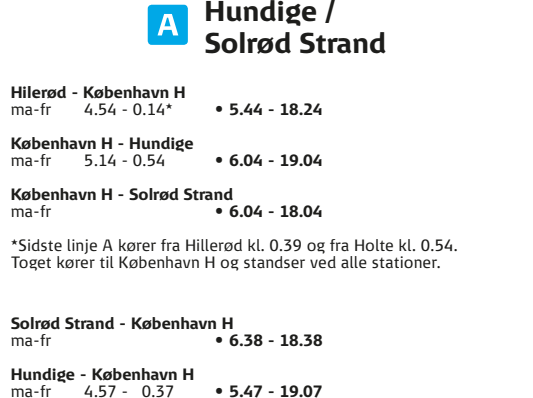

Mandag-fredag Monday-Friday

• Dagtimer Daytime

*Sidste tog fra Holte er linje A kl. 0.54. Toget kører til København H og standser ved alle stationer.

Mandag-fredag Monday-Friday

• Dagtimer Daytime

*Sidste linje A kører fra Hillerød kl. 0.39 og fra Holte kl. 0.54. Toget kører til København H og standser ved alle stationer.