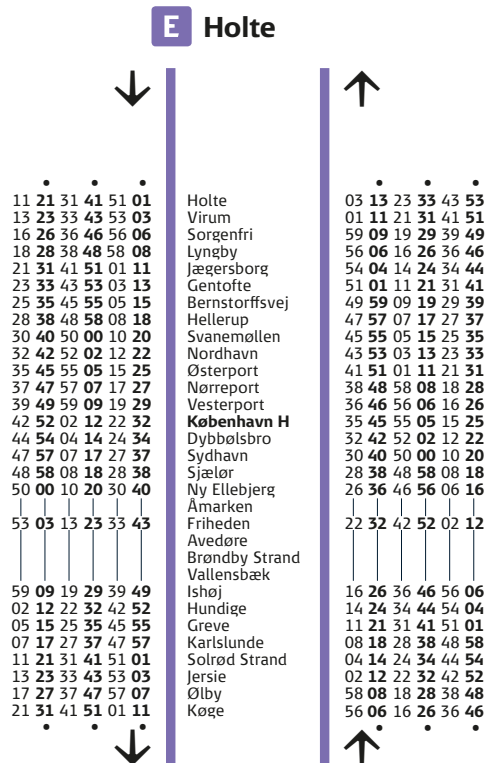

Mandag-fredag Monday-Friday

• Dagtimer Daytime

*Sidste tog fra Holte er linje A kl. 0.54. Toget kører til København H og standser ved alle stationer.

Mandag-fredag Monday-Friday

• Dagtimer Daytime

*Sidste linje A kører fra Hillerød kl. 0.39 og fra Holte kl. 0.54. Toget kører til København H og standser ved alle stationer.

Mandag-fredag Monday-Friday

• Dagtimer Daytime

*Fredag kører sidste tog fra Farum til Høje Taastrup kl. 0.12

Mandag-fredag Monday-Friday

• Dagtimer Daytime

*Spor 13 ingen elevator

Mandag-fredag Monday-Friday

• Dagtimer Daytime

C Klampenborg

36	46	56	06	16	26	Klampenborg	49	59	09	19	29	39
38	48	58	08	18	28	Ordrup	46	56	06	16	26	36
40	50	00	10	20	30	Charlottenslund	44	54	04	14	24	34
44	54	04	14	24	34	Hellerup	41	51	01	11	21	31
46	56	06	16	26	36	Svanemøllen	39	49	59	09	19	29
48	58	08	18	28	38	Nordhavn	37	47	57	07	17	27
51	01	11	21	31	41	Østerport	35	45	55	05	15	25
53	03	13	23	33	43	Nørreport	32	42	52	02	12	22
55	05	15	25	35	45	Vesterport	30	40	50	00	10	20
58	08	18	28	38	48	København H	29	39	49	59	09	19
00	10	20	30	40	50	Dybbølsbro	25	35	45	55	05	15
02	12	22	32	42	52	Engshave	23	33	43	53	03	13
04	14	24	34	44	54	Valby	21	31	41	51	01	11
06	16	26	36	46	56	Langgade	20	30	40	50	00	10
08	18	28	38	48	58	Peter Bangs Vej	18	28	38	48	58	08
09	19	29	39	49	59	Flintholm	16	26	36	46	56	06
11	21	31	41	51	01	Vanløse	15	25	35	45	55	05
12	22	32	42	52	02	Jyllingevej	13	23	33	43	53	03
14	24	34	44	54	04	Islev	12	22	32	42	52	02
16	26	36	46	56	06	Husum	10	20	30	40	50	00
18	28	38	48	58	08	Herlev	08	18	28	38	48	58
21	31	41	51	01	11	Skovlunde	05	15	25	35	45	55
22	32	42	52	02	12	Malmparken	03	13	23	33	43	53
25	35	45	55	05	15	Ballerup	01	11	21	31	41	51
38	58	18				Måløv	08	28	48			
40	00	20				Kildedal	06	26	46			
42	02	22				Veksø	03	23	43			
46	06	26				Stenløse	00	20	40			
48	08	28				Egedal	58	18	38			
50	10	30				Ølstykke	56	16	36			
56	16	36				Frederikssund	50	10	30			