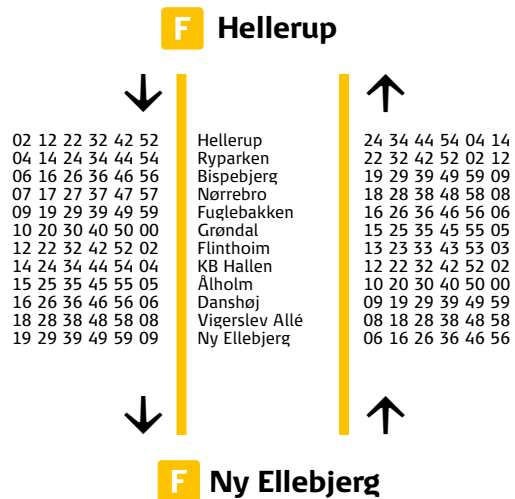

Mandag-fredag
Monday-Friday

Aften
Evening

Hellerup - Ny Ellebjerg
Minutter mellem afgang
Første og sidste tog

Ny Ellebjerg - Hellerup
Minutter mellem afgang
Første og sidste tog

Hellerup - Ny Ellebjerg
Ma-sø 18.12 - 0.22

Fredag og lørdag kører sidste tog fra Hellerup kl. 0.12

Ny Ellebjerg - Klampenborg
Ma-sø 16.36 - 0.46

Fredag og lørdag kører sidste tog fra Ny Ellebjerg kl. 0.36 inden nattog