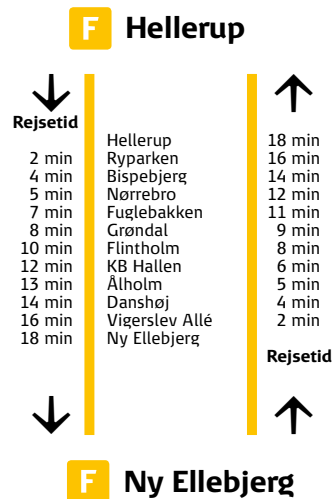

Mandag-fredag
Monday-Friday

Aften
Evening

Hellerup - Ny Ellebjerg
Minutter mellem afgang
Første og sidste tog

Ny Ellebjerg - Hellerup
Minutter mellem afgang
Første og sidste tog

Hellerup - Ny Ellebjerg
Ma-sø 18.12 - 0.22

Fredag og lørdag kører sidste tog fra Hellerup kl. 0.12

Ny Ellebjerg - Klampenborg
Ma-sø 16.36 - 0.46

Fredag og lørdag kører sidste tog fra Ny Ellebjerg kl. 0.36 inden nattog